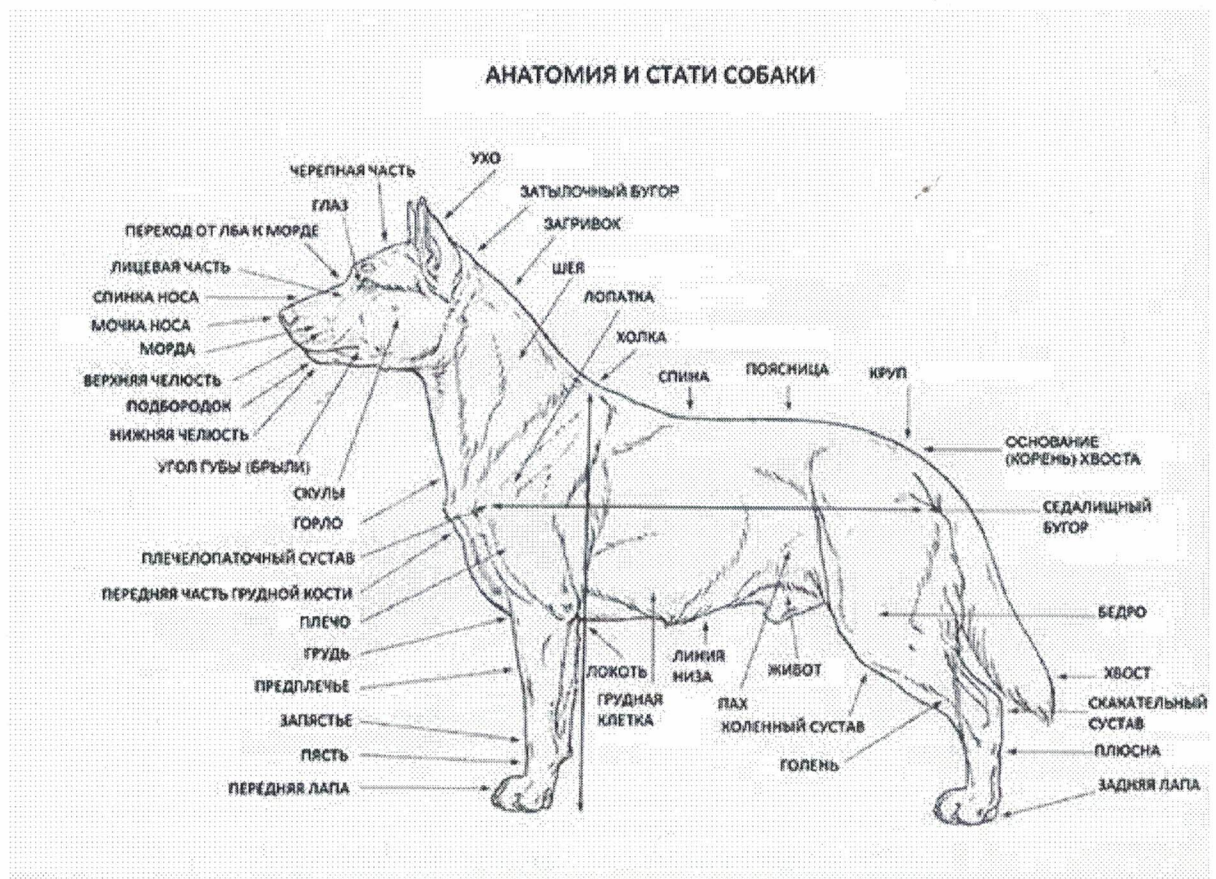

**СВИДЕТЕЛЬСТВО № 70/2021
О ПРОХОЖДЕНИИ ПЛЕМЕННОГО СМОТРА**

BREEDING TEST CERTIFICATE Nr 70/2021

Полное название кинологической организации (КО) / Name of the club ОО ПГКЛС Фауна
(Общественная организация Псковский городской клуб любителей собаководства)

Порода / Breed Чихуахуа гладкошерстная

Кличка собаки / Name of the dog KLASSIKA IZ MULTI PULTI

№ регистрации в ВЕРК РКФ / RKF Nr 5926698

Пол / Sex Сука / Female Дата рождения / Date of birth 19.09.2019

Клеймо (микрочип) / Tattoo (Chip) 643094100652983 ✓

Отец / Sire LEGOLAS SCAVO

Мать / Dam SHAGANE SHANI IZ MULTI PULTI

Заводчик / Breeder Podlozhnaya I.N.

Владелец / Owner Sokolova E.G.

Адрес владельца / Address Россия / Russia, Псковская Область, Псков, Инженерная Улица, дом 124,
кв 100