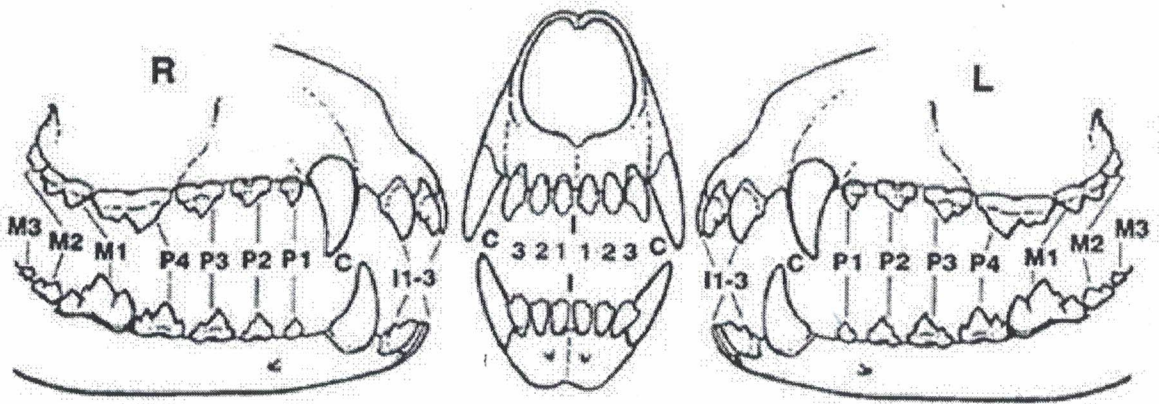

Отсутствующие зубы (отмечены) / Missing teeth (marked) _____

Все зубы в наличии / No teeth are missing _____ ☒

Двойные зубы / Double teeth _____

Оценка прикуса / Characteristic of the bite

	Да / Yes	Нет / No
✓ Ножницеобразный / Scissor bite	☒	☐
✓ Прямой / Direct bite	☐	☐
✓ Частично прямой / Partially direct bite	☐	☐
✓ Перекус (отход в мм) / Undershot (mm)	☐	☐
✓ Недокус / Overshot	☐	☐
✓ Перекрестный / Cross bite	☐	☐
✓ Нерядность / Not in the line	☐	☐
✓ Неправильное положение нижних клыков (в десну) / Wrong position of the lower canines	☐	☐

Примечания / Notes _____

Шея / Neck	чуть коротков.
Холка, спина и поясница / Withers, Back & Loins	прогл. верх в д.в.
Круп / Croup	покатый
Хвост (постав) и состояние / Tail set & carriage, status	достав. низов в д.в. ленив. под опле
Грудная клетка / Chest (in width & depth)	чуть лачков
Плечи и локти / Upper arms and elbows / Углы передних конечностей / Angulation forehand	достав. LL
Углы задних конечностей / Angulation backhand	достав. LL
Шерсть (тип и структура) / Coat (type & structure)	длинная, жесткая, под ш. чужая
Окрас (детальное описание) и пигментация (мочка носа, веки, когти, подушечки лап) / Colour (in details) & pigmentation (nose, eyelids, nails, pads)	рыж - чоб хор. пигмент
Движения / Movement	рысь, шав. полн.
Поведение & темперамент / Behavior & temperament	активная, вынослива муж-св с удов.