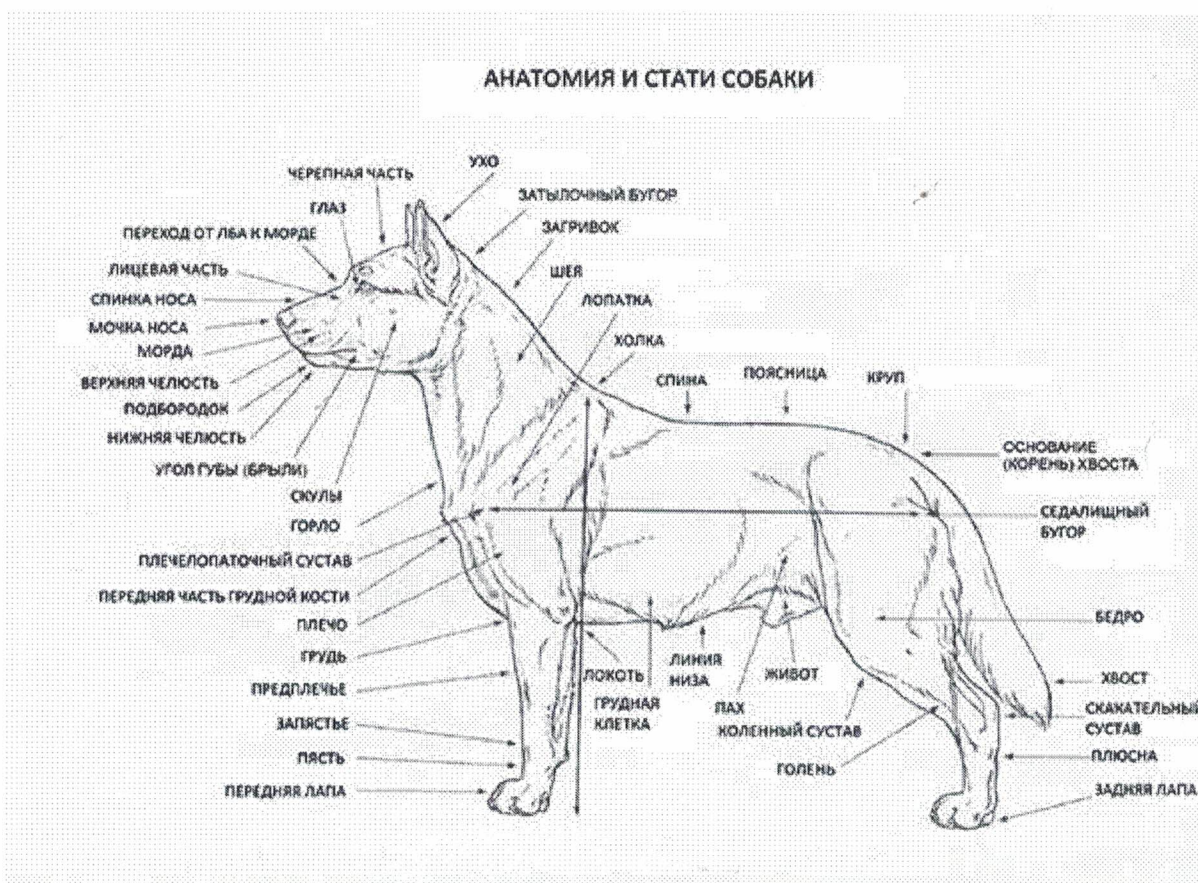

Клеймо (микрочип) / Tattoo (Chip) IBV 2723 ✓

Отец / Sire ОКСФРАЙД БЕНТЛИ

Мать / Dam ЛИОРА ПОМ ДЕ ЛЮ БЕФАНА КИОКИ КЭТТИ

Заводчик / Breeder Иванова О.Н.

Владелец / Owner Ветрова О.В.

Адрес владельца / Address Россия / Russia, Псковская Область, Псков, Розы Люксембург Улица,  
дом 27, кв 14