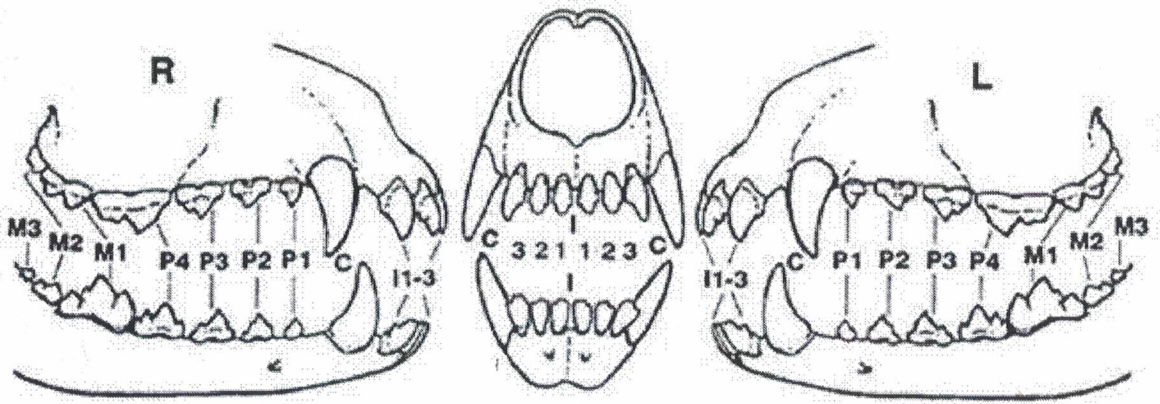

Отсутствующие зубы (отмечены) / Missing teeth (marked)

Все зубы в наличии / No teeth are missing

Двойные зубы / Double teeth

Оценка прикуса / Characteristic of the bite

	Да / Yes	Нет / No
✓ Ножницеобразный / Scissor bite	☒	☐
✓ Прямой / Direct bite	☐	☐
✓ Частично прямой / Partially direct bite	☐	☐
✓ Перекус (отход в мм) / Undershot (mm)	☐	☐
✓ Недокус / Overshot	☐	☐
✓ Перекрестный / Cross bite	☐	☐
✓ Нерядность / Not in the line	☐	☐
✓ Неправильное положение нижних клыков (в десну) / Wrong position of the lower canines	☐	☐

Примечания / Notes

Шея / Neck	сильная
Холка, спина и поясница / Withers, Back & Loins	небольшая, горбик вверх
Круп / Croup	длинноватый, широкий
Хвост (постав) и состояние / Tail set & carriage, status	покатый
Грудная клетка / Chest (in width & depth)	нормальная
Плечи и локти / Upper arms and elbows / Углы передних конечностей / Angulation forehead	хорошо
Углы задних конечностей / Angulation backhand	
Шерсть (тип и структура) / Coat (type & structure)	хорошо
Окрас (детальное описание) и пигментация (мочка носа, веки, когти, подушечки лап) / Colour (in details) & pigmentation (nose, eyelids, nails, pads)	коричневый, тонкая шерсть, глаза медные, красные когти, розовые подушечки лап
Движения / Movement	хорошо
Поведение & темперамент / Behavior & temperament	спокойная, уравнов.