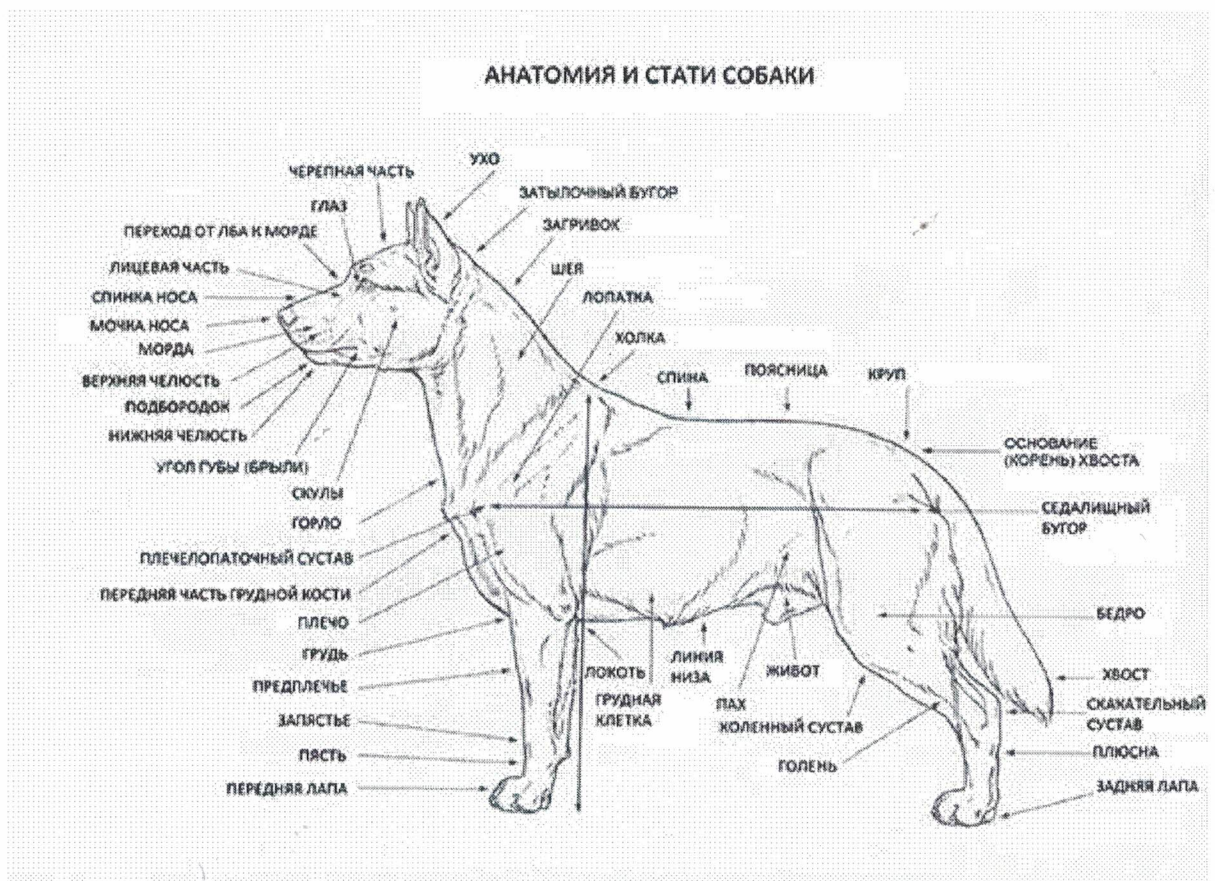

Порода / Breed Такса стандартная гладкошерстная

Кличка собаки / Name of the dog FLORA FINE

№ регистрации в ВЕРК РКФ / RKF № 5623692

Пол / Sex Сука / Female Дата рождения / Date of birth 14.01.2019

Клеймо (микрочип) / Tattoo (Chip) ННА 4250 ✓

Отец / Sire STYLISH CHOCOLATE HANY LONELI

Мать / Dam MIDNIGHT BIS ASTORIA

Заводчик / Breeder Арапова Н.

Владелец / Owner Иващенко Д.В.

Адрес владельца / Address Россия / Russia, Псковская Область, Псков, Байкова Улица, дом 9, кв 40